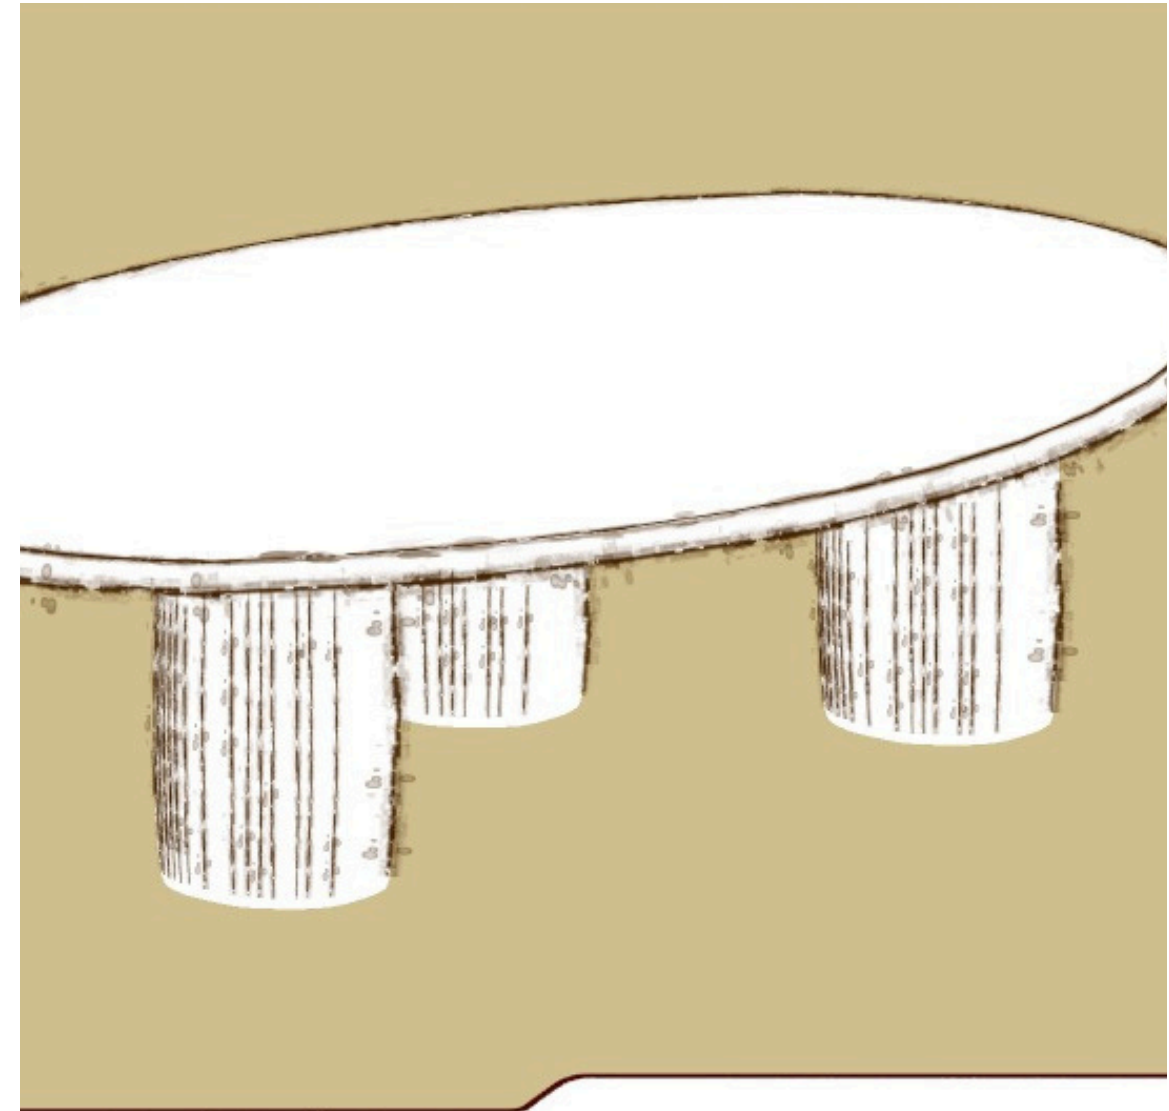

NATTECA

ISMAELRICARDO
STUDIO

HILEIA
MESA LATERAL
47x38x30cm

HILEIA
SIDE TRABLE
47x38x30cm

NATTECA

ISMAELRICARDO
STUDIO

HILEIA MESA
DE JANTAR

HILEIA
DINNER'S TABLE

NATTECA

ISMAELRICARDO
STUDIO

HILEIA
MESA DE CENTRO
30x120x80 cm

HILEIA
CENTER TABLE
30x120x80 cm

NATTECA

ISMAELRICARDO
STUDIO

HILEIA
BASE DE JANTAR

HILEIA
DINNER'S BASE