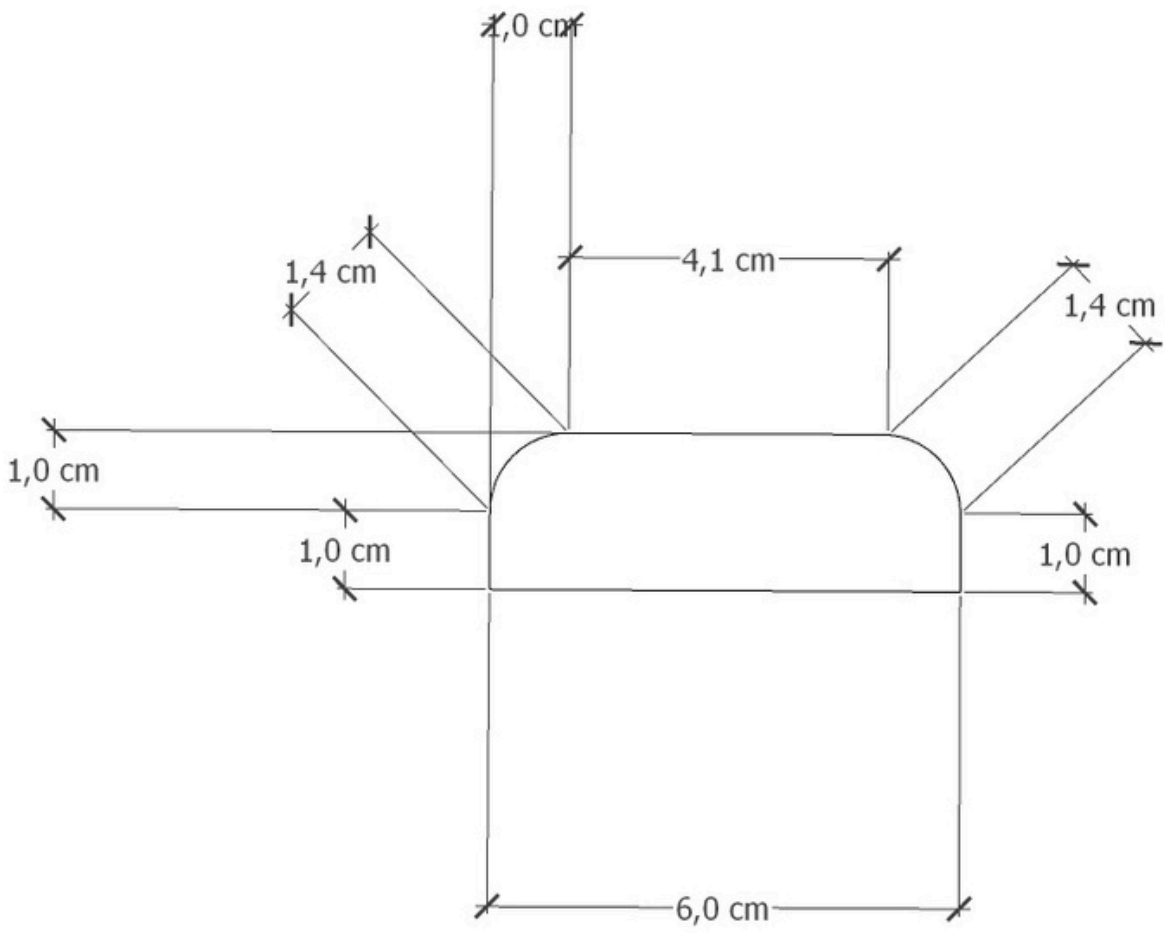

CLASSIC ROUNDED PANEL

CATEGORIAS

PAINÉIS

PAINEL RIPADO
DBQ027ATC
DBQ027VRJ

ACABAMENTO/FINISH:

TAMANHO/SIZE: SOB MEDIDA/ CUSTOM SIZED

. MATERIAL: MADEIRA TECA /TEAK WOOD

PESO/WEIGHT: COM VARIAÇÃO/WITH VARIATION.